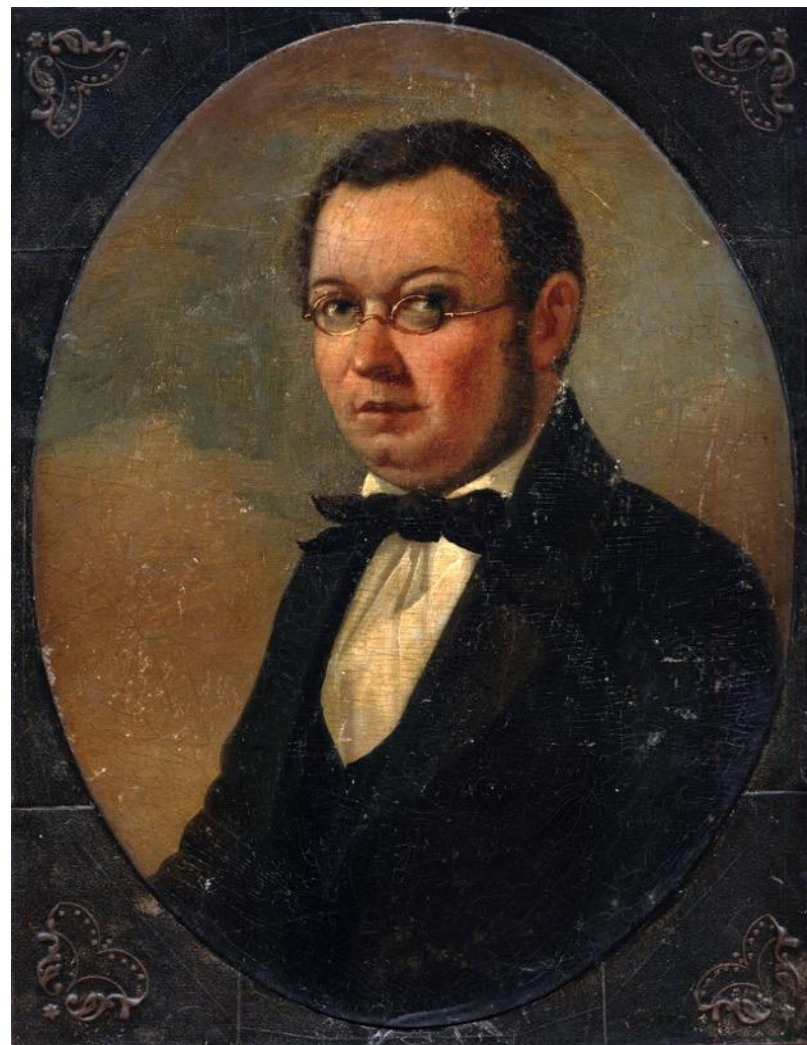

Вклад купечества и иных сословий в основание женской школы в Ишиме (1856–1863 гг.)

Геннадий Андреевич Крамор,
учёный секретарь МАУК

«Ишимский музейный комплекс им. П. П. Ершова»

В. А. Арцимович и П. П. Ершов

Членъ Попечительнаго Со-
вета Финляндскаго губернска-
го училища Штата Швед-
Скотландскаго Финляндскаго
училища Сильванъ Мар-
шаловъ.

Автограф С. Ф. Маршалова

Иш

Печать Ишимской женской школы

Соборная площадь в Ишиме